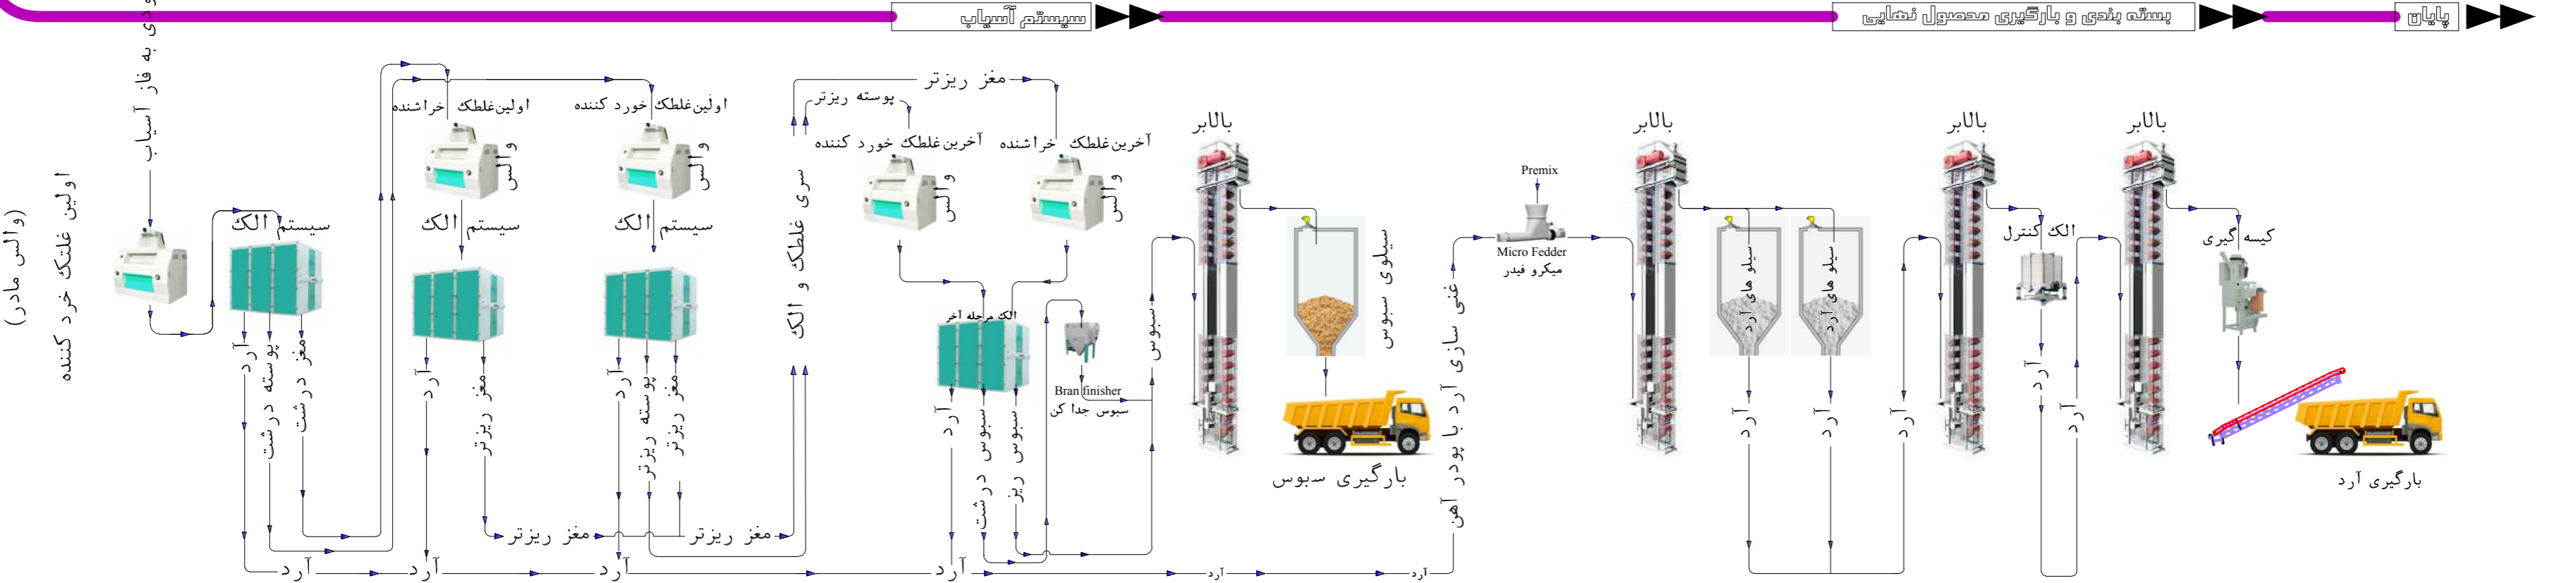

Start

Grain Storage System

Pre Cleaning System

Cleaning System

Wheat Conditioning

Cleaning System(Wet)

شروع فرآیند

بارگیری و ذخیره سازی

پیش‌پوداری

پوداری خشک

مرحله تنظیم رطوبت سازی گندم

پوداری مرطوب

خط ورودی به فاز آسیاب

خط ورودی به فاز آسیاب

خط ورودی به فاز آسیاب

خط ورودی به فاز آسیاب

Milling System

Packing System

Finish

Flour Production Flow Sheet

نمودار جریان تولید